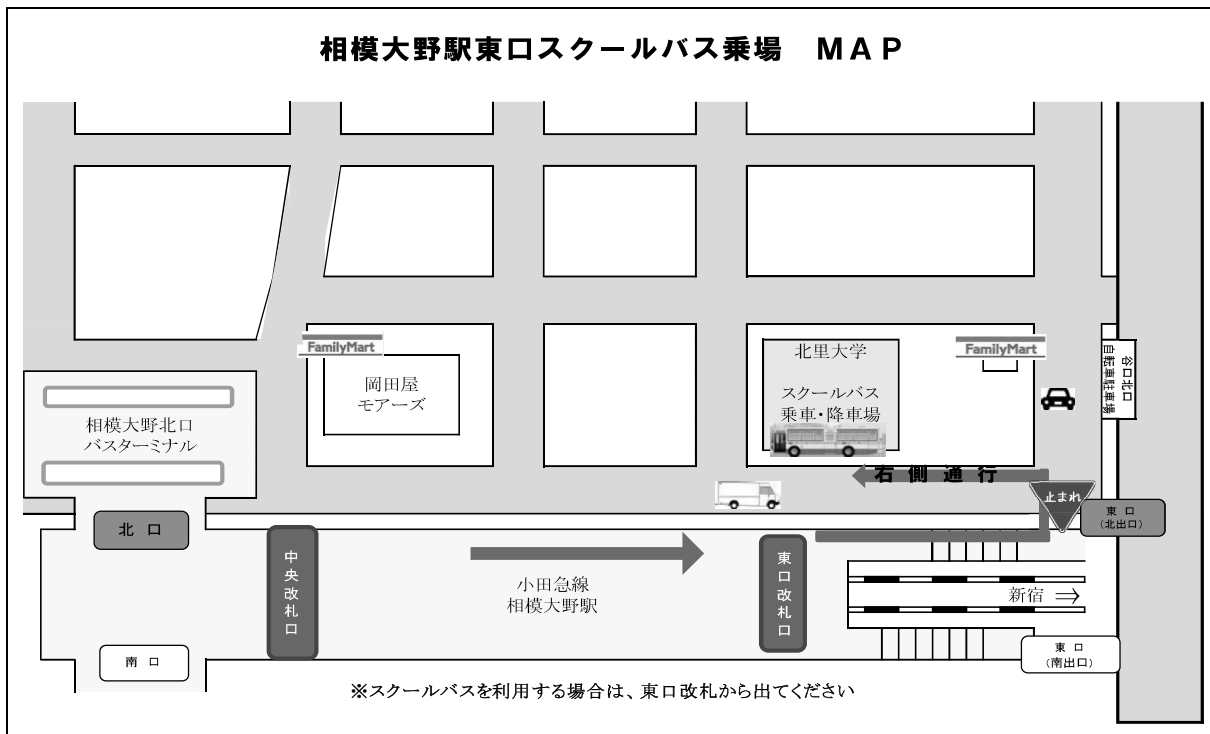

3) 相模原キャンパス スクールバスの運行について

通学の利便性と安全のために相模原キャンパスと小田急線相模大野駅間でスクールバスを運行しています。神奈川中央交通(株)に委託して、本学専用の大型バス 15 台体制により、往復で約 10,000 便以上を運行していますが、働き方改革による運転手の不足などから運行便数には限りがありますので、乗車できない場合があることをご了承ください。乗車に際し不便等を感じる場合は、路線バスをご利用ください。

なお、JR 古淵駅については試験運行の結果、利用者が少ないこと、JR 相模原駅については、発着場確保ができないという理由から、運行できない状況にありますことをご理解ください。

1. 運行日時 : 2025 年 4 月 1 日 (火) ~ 【土日祝日、長期休暇を除く。】
2. 運行区間 : (往路) 小田急線相模大野駅 東口 スクールバス乗車場⇒北里大学相模原キャンパス
  (復路) 北里大学相模原キャンパス⇒小田急線相模大野駅 北口
3. 運行時刻表 : 履修者数、行事等の開催状況により、バスの時刻表変更や減便することがありますので、Web サイトや掲示を確認してください。また、時刻表は目安であり、乗車定員になり次第発車します。
4. 利用料金 : 無料 (学生証を必ず提示してください。学生証不携帯の場合は乗車できません。
  ※新入生は『学生証交付時』まで、学生証が無くても乗車できます。

相模大野駅スクールバス乗場 ⇒ 北里大学							北里大学 ⇒ 相模大野駅											
7・8	7:45 ~ 8:15 / 14台						12	30	45	55								
9	30	34	38	42	46	50	13	10										
	54	58					14	40	45	50								
10	10:00 ~ 10:20 / 7台						15	00	20	45								
11	35	45	55				16	15	20	25	30	35	40					
12	00	05	10	15				45	50	55								
※時刻表は2025年3月時点の予定です。今後変更が生じる場合があります。							17	00	10	25	40	50						
							18	00	10	20	30	45						
							19	00	15	30	50							
							20	00										

《お問合せ先：北里大学教学センター学生課 042-778-9031・9748》